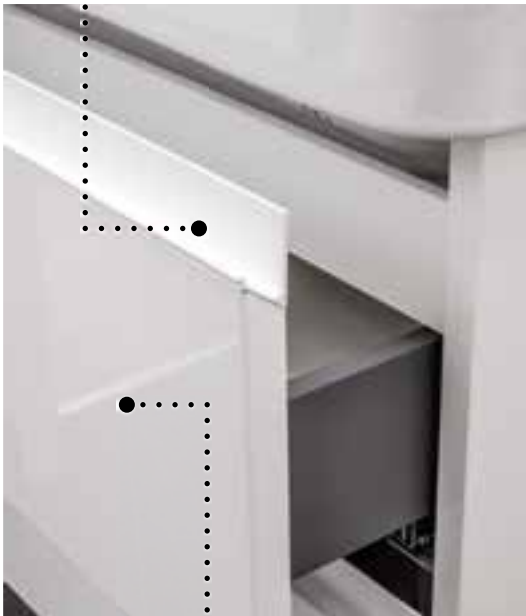

Seitenschrank Medium, Türanschlag ist wechselbar

Lackierte Aluminiumgriffe

Front aus MDF mit thermogeformter. Hochdruck laminiert, besonders widerstandsfähig gegen Feuchtigkeit

Waschtisch mit Beschichtung

Waschtischunterschrank mit 2 voll ausziehbaren Auszügen und Soft Close

Viktoria Dekor Eiche 800 mm

Das Bild zeigt, Waschtisch mit Waschtischunterschrank, Spiegel mit LED-Beleuchtung und LED Unterbauleuchte, Seitenschank Maxi 170x35x35

- Spiegel mit LED-Beleuchtung (230V, 5W, 6000K).
- LED Unterbauleuchte (9,6 W/m, 4000K, IP54).
- Waschtisch mit Beschichtung.
- Schubladen aus MDF mit thermogeformter PVC-Front, Hochdruck laminiert, besonders widerstandsfähig gegen Feuchtigkeit.
- Lackierte Aluminiumgriffe.
- Zwei voll ausziehbare Schubladen mit Soft-Close.
- Unterschrank: B800 x H490 x D460 mm

Viktoria Dekor Eiche 450 mm

Waschtisch mit Waschtischunterschrank , Spiegel mit LED-Beleuchtung und LED Unterbauleuchte

- Spiegel mit LED-Beleuchtung (230V, SW, 6000K).
- LED Unterbauleuchte (9,6 W/m, 4000K, IP54).
- Waschtisch mit Beschichtung.
- Unterschrank, Türanschlag Link, Türanschlag ist wechselbar: B450 x H490 x D280 mm
- Türanschlag ist wechselbar