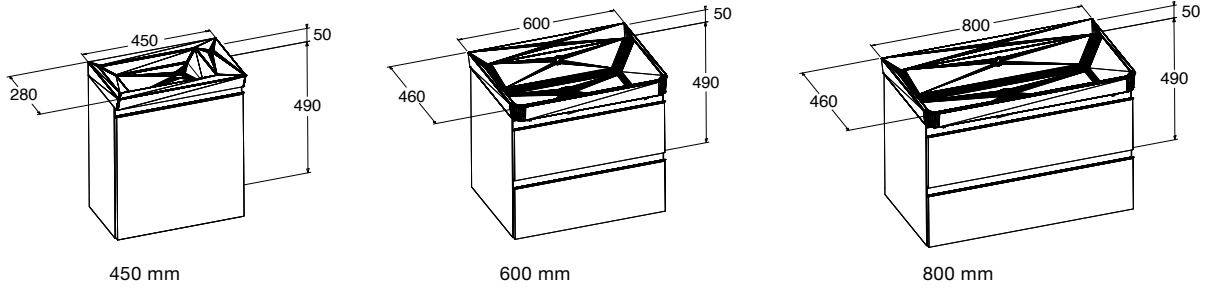

Waschtisch mit Waschtisch-unterschrank