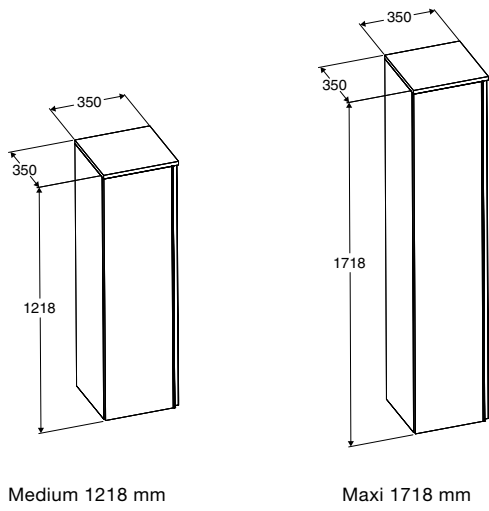

Seitenschrank