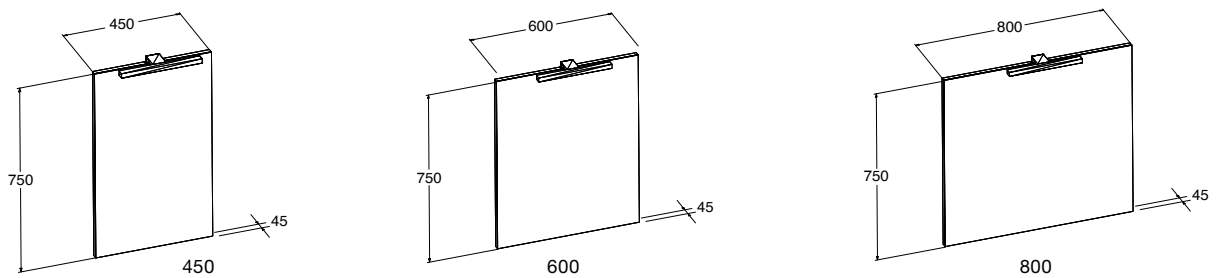

Waschtisch mit Waschtisch-unterschrank

Seitenschrank

LED-Beleuch

Spiegelschrank

Spiegel