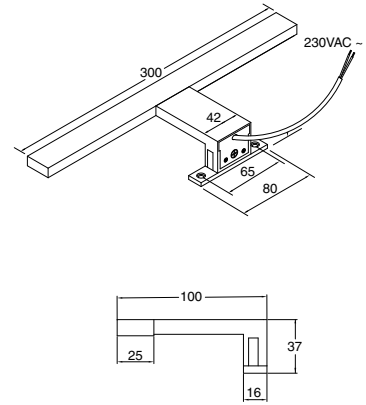

LED-Beleuch