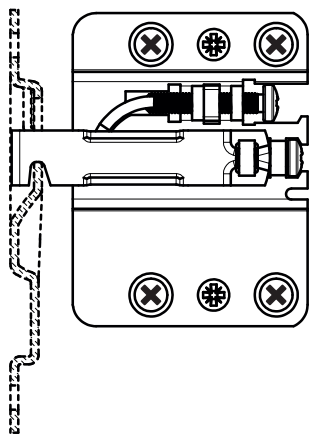

! Vor der Montage die Tragfähigkeit der Wand prüfen.  
 Vor der Montage prüfen, ob das mitgelieferte Befestigungsmaterial für den Wandtyp geeignet ist.  
 ■ Das Befestigungsmaterial bei Bedarf austauschen.

(mm)

2B

2B\*

Euroshowers GmbH • Meesmannstraße 124 • 44807 Bochum  
 info@euroshowers.de • www.euroshowers.de  
 Irrtümer, Druckfehler und Preisänderungen vorbehalten.