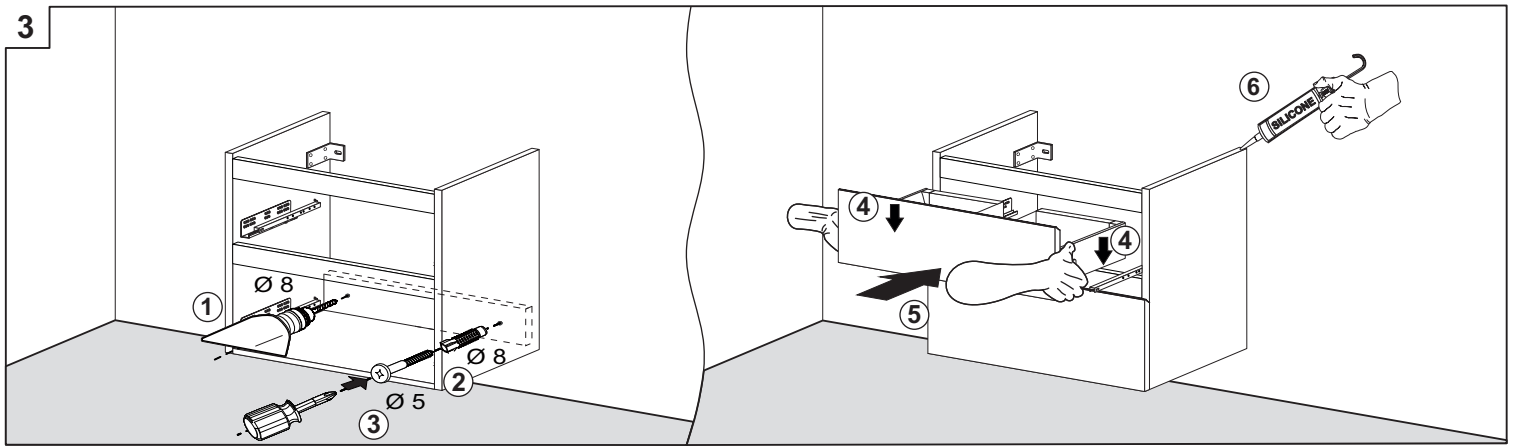

! Vor der Montage die Tragfähigkeit der Wand prüfen.  
 Vor der Montage prüfen, ob das mitgelieferte Befestigungsmaterial für den Wandtyp geeignet ist.  
 ■ Das Befestigungsmaterial bei Bedarf austauschen.

(mm)

2B

2B\*

Euroshowers GmbH • Meesmannstraße 124 • 44807 Bochum  
 info@euroshowers.de • www.euroshowers.de  
 Irrtümer, Druckfehler und Preisänderungen vorbehalten.